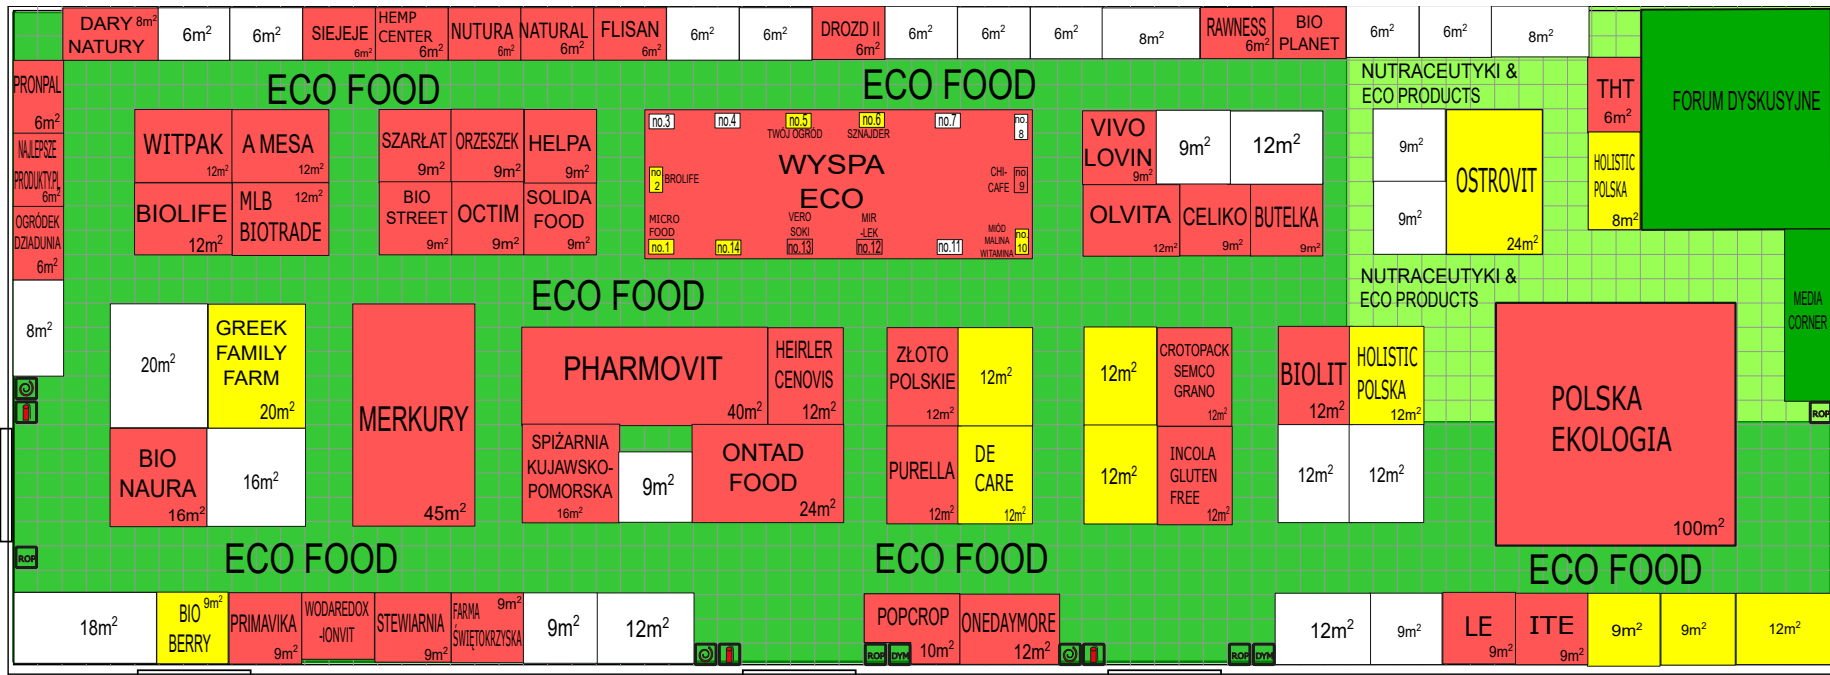

WorldFood Warsaw

10 - 12.04 2018

RESERVED
ZAREZERWOWANE

SOLD
SPRZEDANE

AVAILABLE
WOLNE

Hall 3 / Hala 3

MAIN ENTRANCE

Last update:
Ostatnia aktualizacja:
25.01.2018